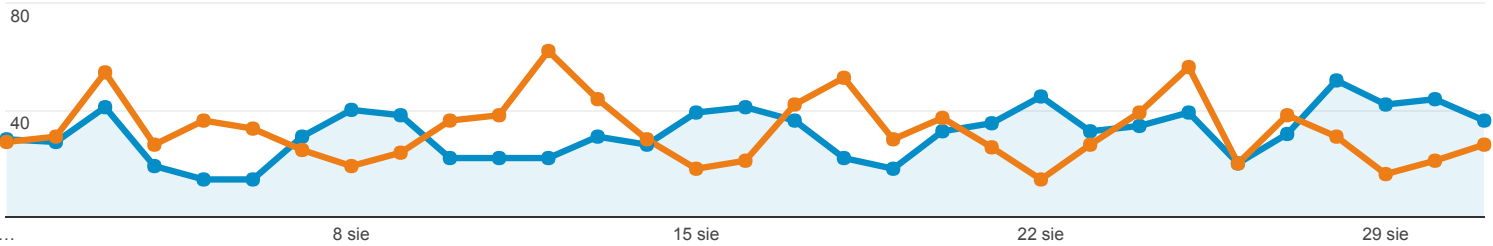

2017-07-08-Nowi a powracający

Wszyscy użytkownicy
+0,00% Sesje

1 sie 2017 - 31 sie 2017
Porównaj z: 1 lip 2017 - 31 lip 2017

Eksplorator

Podsumowanie

2017-08-01 - 2017-08-31: ● Sesje
2017-07-01 - 2017-07-31: ● Sesje

Typ użytkownika	Pozyskiwanie			Zachowanie			Konwersje		
	Sesje	% nowych sesji	Nowi użytkownicy	Współczynnik odrzuceń	Strony / sesja	Śr. czas trwania sesji	Współczynnik konwersji celu	Realizacje celu	Wartość celu
	2,51% ↓ 973 w porównaniu z 998	0,64% ↑ 91,26% w porównaniu z 90,68%	1,88% ↓ 888 w porównaniu z 905	0,48% ↑ 87,26% w porównaniu z 87,68%	0,96% ↓ 1,27 w porównaniu z 1,28	7,92% ↑ 00:00:58 w porównaniu z 00:00:53	0,00% 0,00% w porównaniu z 0,00%	0,00% 0 w porównaniu z 0	0,00% 0,00 USD w porównaniu z 0,00 USD
1. New Visitor									
2017-08-01 - 2017-08-31	888 (91,26%)	100,00%	888 (100,00%)	88,74%	1,22	00:00:47	0,00%	0 (0,00%)	0,00 USD (0,00%)
2017-07-01 - 2017-07-31	905 (90,68%)	100,00%	905 (100,00%)	88,73%	1,25	00:00:48	0,00%	0 (0,00%)	0,00 USD (0,00%)
% zmiany	-1,88%	0,00%	-1,88%	0,01%	-2,76%	-0,70%	0,00%	0,00%	0,00%
2. Returning Visitor									
2017-08-01 - 2017-08-31	85 (8,74%)	0,00%	0 (0,00%)	71,76%	1,80	00:02:43	0,00%	0 (0,00%)	0,00 USD (0,00%)
2017-07-01 - 2017-07-31	93 (9,32%)	0,00%	0 (0,00%)	77,42%	1,56	00:01:48	0,00%	0 (0,00%)	0,00 USD (0,00%)
% zmiany	-8,60%	0,00%	0,00%	-7,30%	15,45%	51,95%	0,00%	0,00%	0,00%