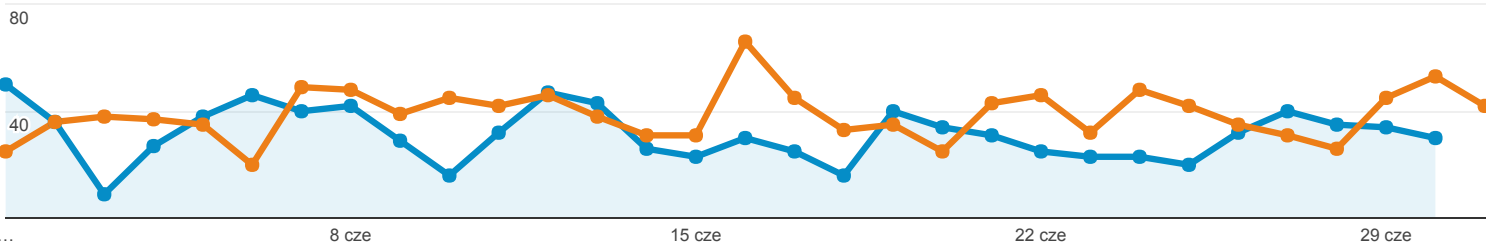

Nowi a powracający

1 cze 2017 - 30 cze 2017
Porównaj z: 1 maj 2017 - 31 maj 2017

Wszyscy użytkownicy
+0,00% Sesje

Eksplorator

Podsumowanie

2017-06-01 - 2017-06-30: ● Sesje

2017-05-01 - 2017-05-31: ● Sesje

Typ użytkownika	Pozyskiwanie			Zachowanie			Konwersje		
	Sesje	% nowych sesji	Nowi użytkownicy	Współczynnik odrzuceń	Strony / sesja	Śr. czas trwania sesji	Współczynnik konwersji celu	Realizacje celu	Wartość celu
	21,96% ↓ 942 w porównaniu z 1 207	2,41% ↑ 90,87% w porównaniu z 88,73%	20,07% ↓ 856 w porównaniu z 1 071	1,40% ↓ 87,79% w porównaniu z 86,58%	0,54% ↑ 1,28 w porównaniu z 1,27	7,51% ↓ 00:00:48 w porównaniu z 00:00:52	0,00% 0,00% w porównaniu z 0,00%	0,00% 0 w porównaniu z 0	0,00% 0,00 USD w porównaniu z 0,00 USD
1. New Visitor									
2017-06-01 - 2017-06-30	856 (90,87%)	100,00%	856 (100,00%)	87,85%	1,27	00:00:50	0,00%	0 (0,00%)	0,00 USD (0,00%)
2017-05-01 - 2017-05-31	1 071 (88,73%)	100,00%	1 071 (100,00%)	87,96%	1,22	00:00:46	0,00%	0 (0,00%)	0,00 USD (0,00%)
% zmiany	-20,07%	0,00%	-20,07%	-0,12%	3,90%	7,86%	0,00%	0,00%	0,00%
2. Returning Visitor									
2017-06-01 - 2017-06-30	86 (9,13%)	0,00%	0 (0,00%)	87,21%	1,38	00:00:32	0,00%	0 (0,00%)	0,00 USD (0,00%)
2017-05-01 - 2017-05-31	136 (11,27%)	0,00%	0 (0,00%)	75,74%	1,68	00:01:39	0,00%	0 (0,00%)	0,00 USD (0,00%)
% zmiany	-36,76%	0,00%	0,00%	15,15%	-17,46%	-67,16%	0,00%	0,00%	0,00%